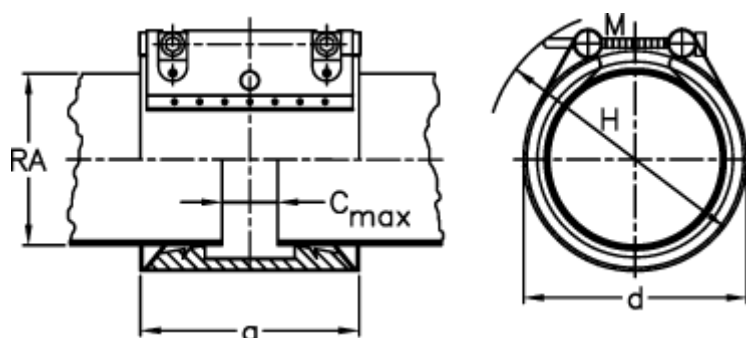

Varenummer: 025758610323
Beskrivelse: Norma Connect Kobling
FLEX W5 Ø=323,9 NBR, 15 bar

Mål

| | |
|----------------------|---------------|
| a | = 141.0 |
| C max med båndindlæg | = 35 |
| d | = 355 |
| H | = 385 |
| M (Skrue) | = M12 |
| Nominelt tryk (bar) | = 15.0 |
| RA | = 323.9 |
| RA min-RA max | = 320,0-327,0 |